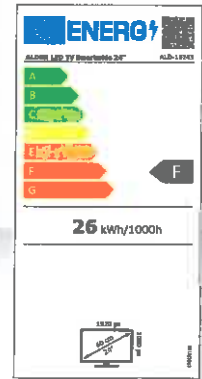

Bad Waldsee, 23. März 2021

SMARTWIDE 24"

LED Smart-TV mit Bluetooth & WiFi

Bild

- Bildschirmgröße: 24" (60 cm)
- Bildformat: 16:9
- Auflösung: Full HD 1920 x 1080 px
- Kontrast: 3000:1
- Helligkeit: 250 cd/m²
- Farben: 16,7 Mio. Farben
- Betrachtungswinkel: 178°/178° (H/V)
- Bildwiederholungsrate: 50/60 Hz

Ton

- Stereo
- Audio 2 x 3 Watt RMS
- Soundmodi

Tuner

- Satellit: DVB-S / DVB-S2 HD
- Terrestrisch: DVB-T / DVB-T2 HD (H.265C)
- Kabel: DVB-C HD
- Programmplätze: 100 / 1000 (T+C) / 5000 (S)
- Elektronischer Programmführer (EPG)
- CI+ Slot (Common Interface)